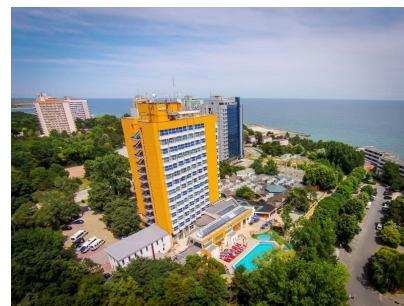

Majestic, 3 stele - Olimp

HOTEL MAJESTIC este situat in Olimp, la 150 m de plaja si detine 219 camere, dintre care 205 duble si 14 apartamente. Hotel Majestic Olimp este printre primele hoteluri din statiune, pozitionat in zona centrala, la doua minute de plaja, oferind servicii si facilitati superioare. Datorita dispunerii perpendiculare pe linia tarmului, oaspetii nostri se pot bucura de o minunata priveliste catre Marea Neagra. Incepand cu anul 2002, cand hotelul a fost preluat de catre grupul Phoenicia Hotels, acesta a devenit punctul de referinta al vacanțelor de vara petrecute intr-o atmosfera familiala. Majestic Olimp detine restaurant, parcare, sala conferinta 80 locuri, loc de joaca copii, internet in lobby, terasa, gradina, piscina in aer liber, sauna, sala fitness, parcare proprie, internet. Nu se accepta animale de companie. Servicii incluse: - discount 30% la sezlongurile din fata complexului Amfiteatru-Belvedere, valabil doar pentru pachetul all inclusive; - program de seara - muzica live pentru adulti; - acces gratuit la cele 2 locuri de joaca situate atat in interiorul hotelului, cat si in exterior; - acces gratuit la piscinele complexului cu sezlong gratuit in limita disponibilului; - piscina pentru copii este incalzita pe intreg sezonul; - umbrele/ hamac/ balansoar, gratuite la piscina in limita disponibilului; - acces gratuit internet in complex doar in loby-bar si receptie; - parcare auto gratuita in limita locurilor disponibile; - pastrarea obiectelor de valoare/ depozitare si pastrarea bagajelor/ patut bebelus la cerere/ comanda taxi; - jocuri divertisment (sah, table, rummy, carti de joc, tenis de masa); - stand de presa nationala si internationala la receptie, informatii turistice, cultural-sportive, adrese; - convorbiri interne si internationale; servicii postale, servicii fax; - sala de conferinta. MASA: restaurant propriu 3* Mic dejun bufet suedez (07:30 - 10:00) include: diverse preparate si bauturi: apa, suc, ceai, lapte si cafea; Demipensiune cu pranz bufet suedez (12:00 - 15:00) cu bauturi alcoolice si nonalcoolice incluse (11:00 - 15:00); Demipensiune cu cina bufet suedez (18:30 - 21:00) cu bauturi alcoolice si si nonalcoolice incluse (17:00 - 21:00); Gustarile vor fi servite de doua ori pe zi, respectiv cu o ora inainte de pranz si cina; La suplimentul all inclusive bauturile sunt incluse in intervalul 11:00 - 21:00. Dotari camere: Camera dubla (18 mp) Capacitate maxima: 2 adulti + 2 copii, 0- 8.99 ani; In functie de disponibilitatea hotelului, se va aloca o camera cu pat matrimonial sau doua paturi (twin). Camera single (18 mp) Capacitatea maxima: 1 adult + 2 copii 0- 8.99 ani, al 2 - lea copil achita micul dejun. Diferenta dintre camera dubla si cea single este doar de masa, camera fiind aceeași. Apartament (36 mp) Capacitate: 2 adulti sau 2 adulti + 2 copii 0- 13.99 ani sau 3 adulti si un copil, al doilea copil plateste micul dejun, al treilea adult plateste 50% dintr-un loc de cazare si micul dejun. Este compus din 2 camere, un dormitor cu pat matrimonial si un living spatios cu canapea extensibila in care pot dormi 2 copii mai mici de 0 - 13.99 ani sau un adult si un copil. Apartamentul dispune de frigider. Toate apartamentele sunt situate cate unul pe fiecare etaj si cele de la etajul 3 in sus au vedere partial spre mare. Toate camerele ofera aer conditionat, TV, pardoseala cu gresie, racitor tip minibar, baie dotata cu cadita de dus, cada in apartamente, prosoape, cosmetice personalizate in baie, sistem acces pe baza de cartela magnetica sau cheie. Facilitati copii In camera cu 2 adulti: - 2 adulti cu un copil 0 - 10 ani, copilul are gratuitate la cazare si mese; - 2 adulti cu 2 copii 0 - 10 ani, copii au gratuitate la mese dar se adauga pat suplimentar pentru al doilea copil; - 2 adulti cu un copil 10 - 14 ani, copilul plateste pat suplimentar 50% din valoarea meselor; Copiii peste 14 ani sunt considerati adulti si achita obligatoriu pat suplimentar si toate mesele. In apartament cu 2 adulti: - 2 adulti cu 2 copii 0 - 10 ani, copiii au gratuitate la masa si cazare - 2 adulti cu 2 copii 0 - 10 si 10 - 14, copiii au gratuitate la cazare, se achita 50% din valoarea unei mese pentru copilul de 10 - 14 - 2 adulti cu 2 copii 10 - 14, copiii au gratuitate la cazare, se achita 50% din valoarea unei mese pentru ambi copii - 3 adulti achita 100% din valoarea meselor.